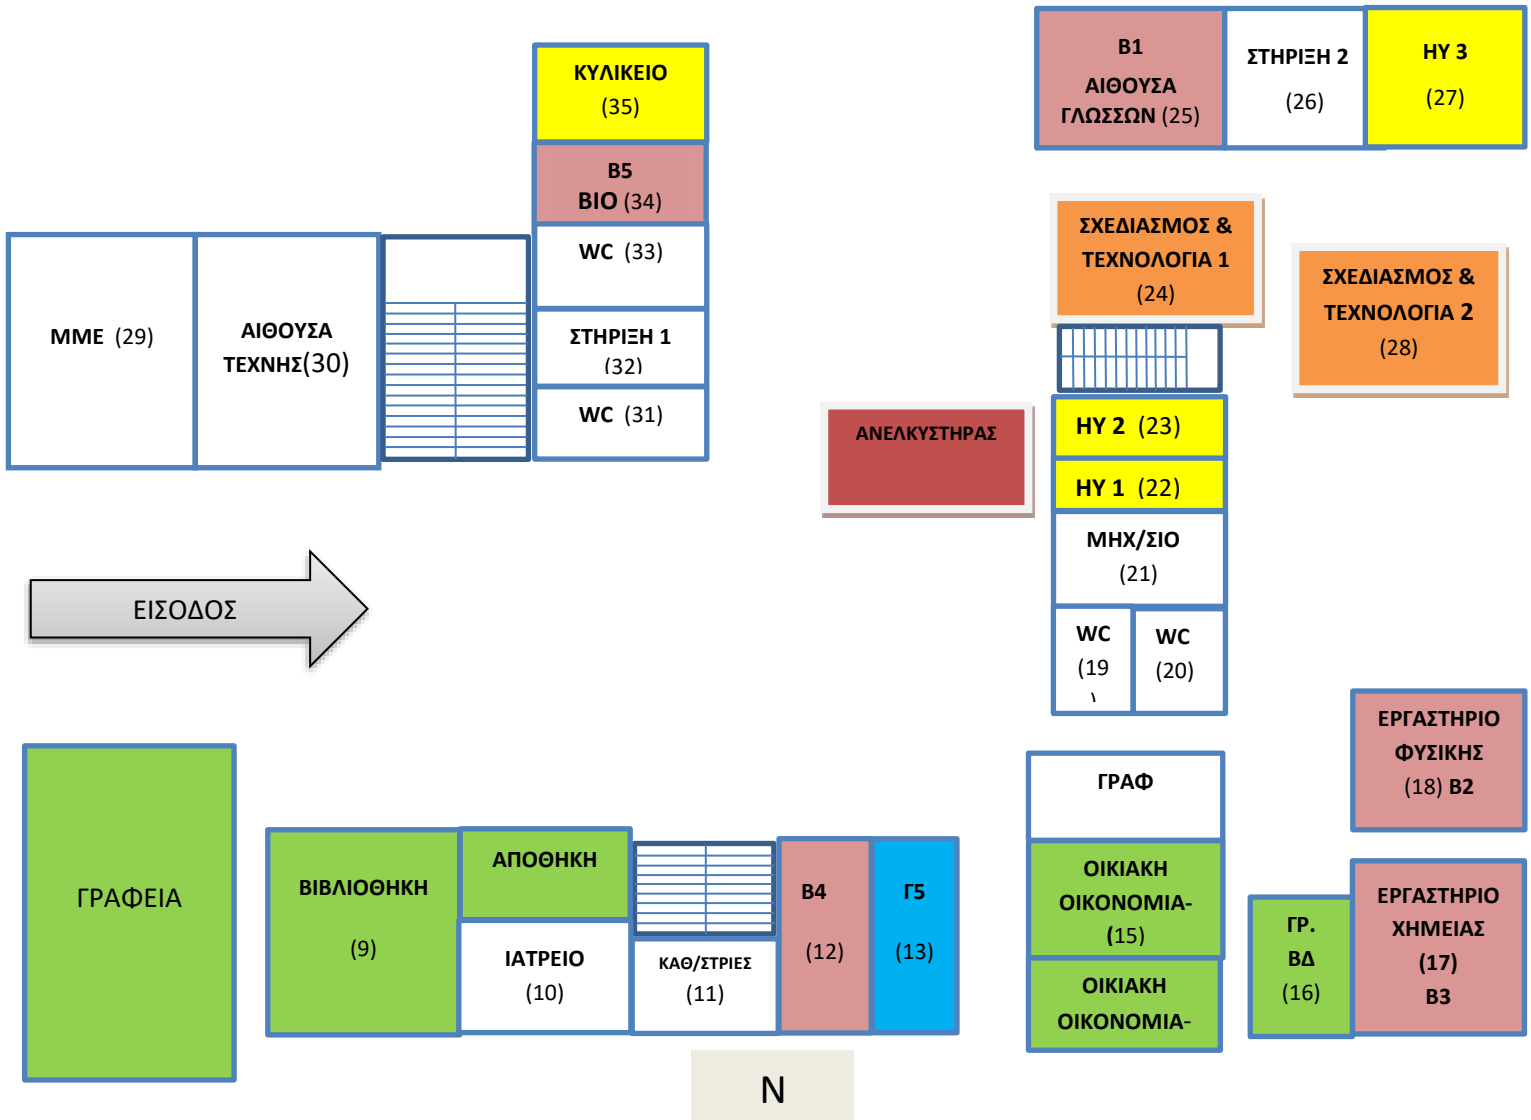

B

ΓΥΜΝΑΣΙΟ ΑΓΛΑΝΤΖΙΑΣ

2023-24

ΙΣΟΓΕΙΟ

ΓΗΠΕΔΟ ΠΟΔΟΣΦΑΙΡΟΥ

ΓΗΠΕΔΑ ΠΕΤΟΣΦΑΙΡΑΣ & ΚΑΛΑΘΟΣΦΑΙΡΑΣ

ΑΙΘΟΥΣΑ
ΠΟΛΛΑΠΛΗΣ
ΧΡΗΣΗΣ

A

Δ

B

ΓΥΜΝΑΣΙΟ ΑΓΛΑΝΤΖΙΑΣ 2023-24

ΟΡΟΦΟΣ

ΓΗΠΕΔΟ ΠΟΔΟΣΦΑΙΡΟΥ

ΓΗΠΕΔΑ ΠΕΤΟΣΦΑΙΡΑΣ & ΚΑΛΑΘΟΣΦΑΙΡΑΣ

Δ

A

A5
(51)

Γ4
(50)

Γ3
(49)

ΓΡΑΦΕΙΟ
BΔ
(48)

Γ1
(46)

Γ2
ΑΙΘΟΥΣΑ
ΜΑΘ/ΚΩΝ
(47)

ΑΙΘΟΥΣΑ
ΜΟΥΣΙΚΗΣ
(36)

B6

ΑΝΕΛΚΥΣΤΗΡΑΣ

A4
(37)

A3
(38)

WC
39-40-41

Γ6
(45)

ΓΡΑΦΕΙΟ
BΔ
(44)

A1
(43)

A2
(42)