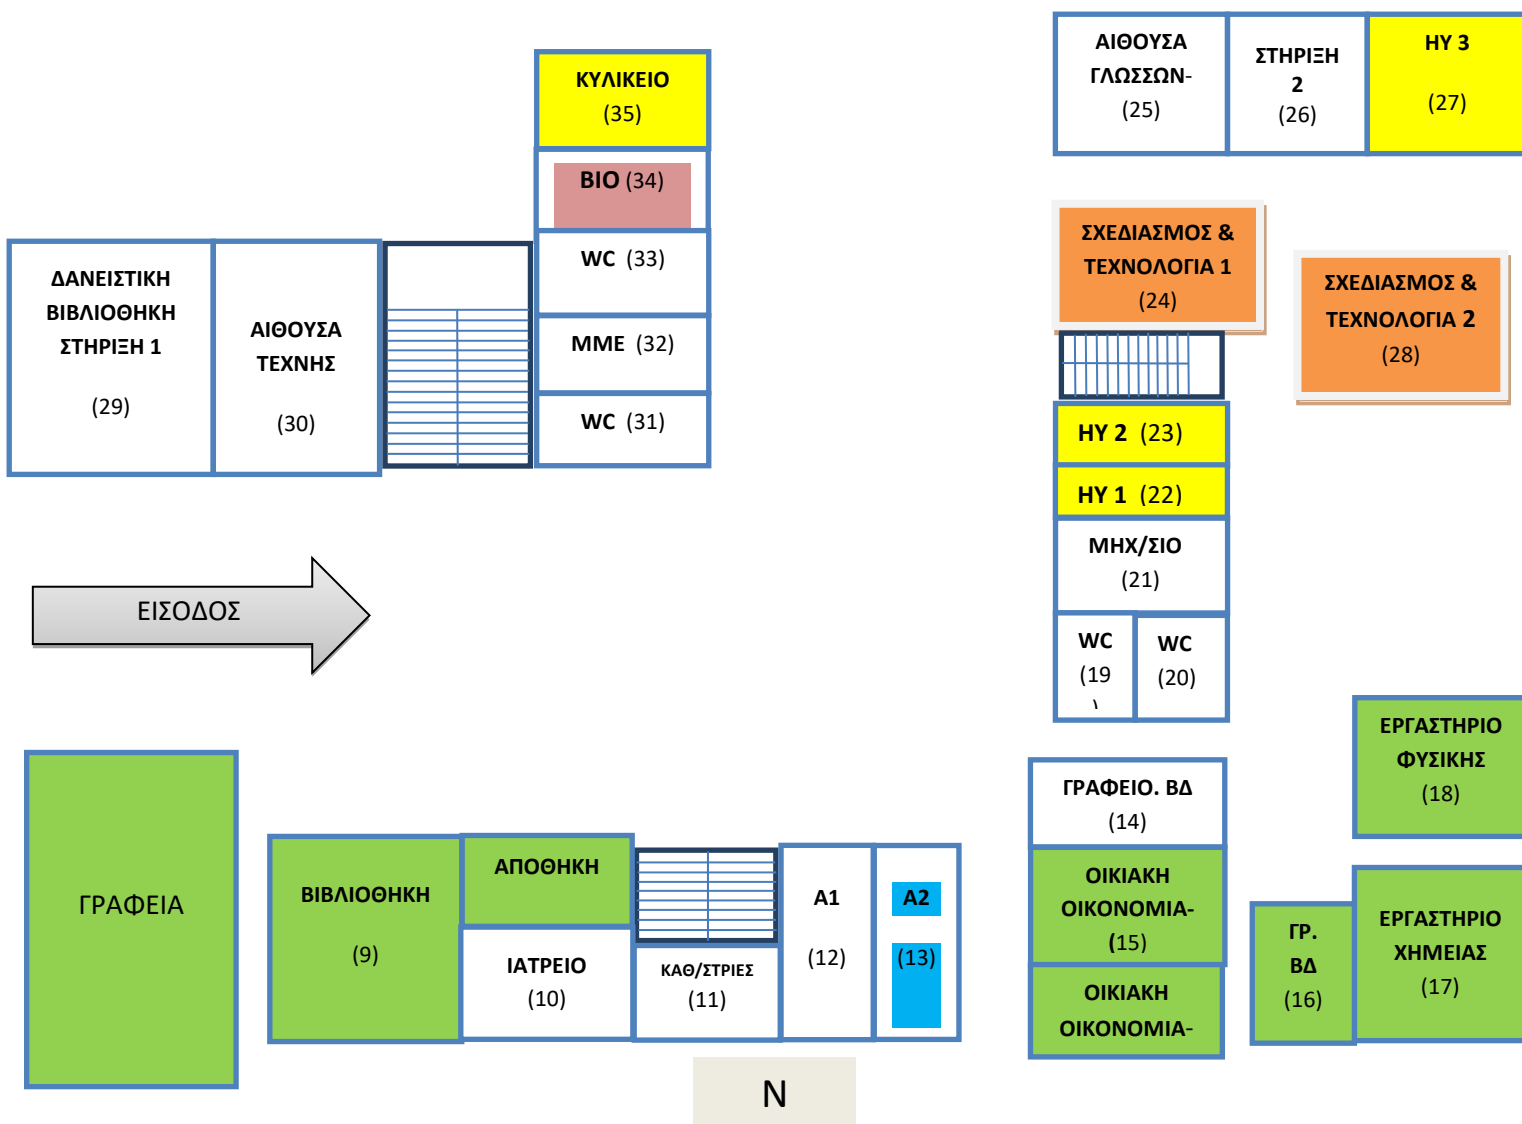

# ΓΥΜΝΑΣΙΟ ΑΓΛΑΝΤΖΙΑΣ

ΙΣΟΓΕΙΟ

ΓΗΠΕΔΟ ΠΟΔΟΣΦΑΙΡΟΥ

ΓΗΠΕΔΑ ΠΕΤΟΣΦΑΙΡΑΣ & ΚΑΛΑΘΟΣΦΑΙΡΑΣ

ΑΙΘΟΥΣΑ  
ΠΟΛΛΑΠΛΗΣ  
ΧΡΗΣΗΣ

A

Δ

B

# ΓΥΜΝΑΣΙΟ ΑΓΛΑΝΤΖΙΑΣ

ΟΡΟΦΟΣ

ΓΗΠΕΔΟ ΠΟΔΟΣΦΑΙΡΟΥ

ΓΗΠΕΔΑ ΠΕΤΟΣΦΑΙΡΑΣ & ΚΑΛΑΘΟΣΦΑΙΡΑΣ

Δ

A

A6

(51)

A5

(50)

A4

(49)

ΑΙΘΟΥΣΑ  
ΜΟΥΣΙΚΗΣ

(36)

A3

(46)

ΑΙΘΟΥΣΑ  
ΜΑΘ/ΚΩΝ  
(47)

ΓΡΑΦΕΙΟ  
ΒΔ

(48)

Γ4

(37)

Γ5

(38)

WC